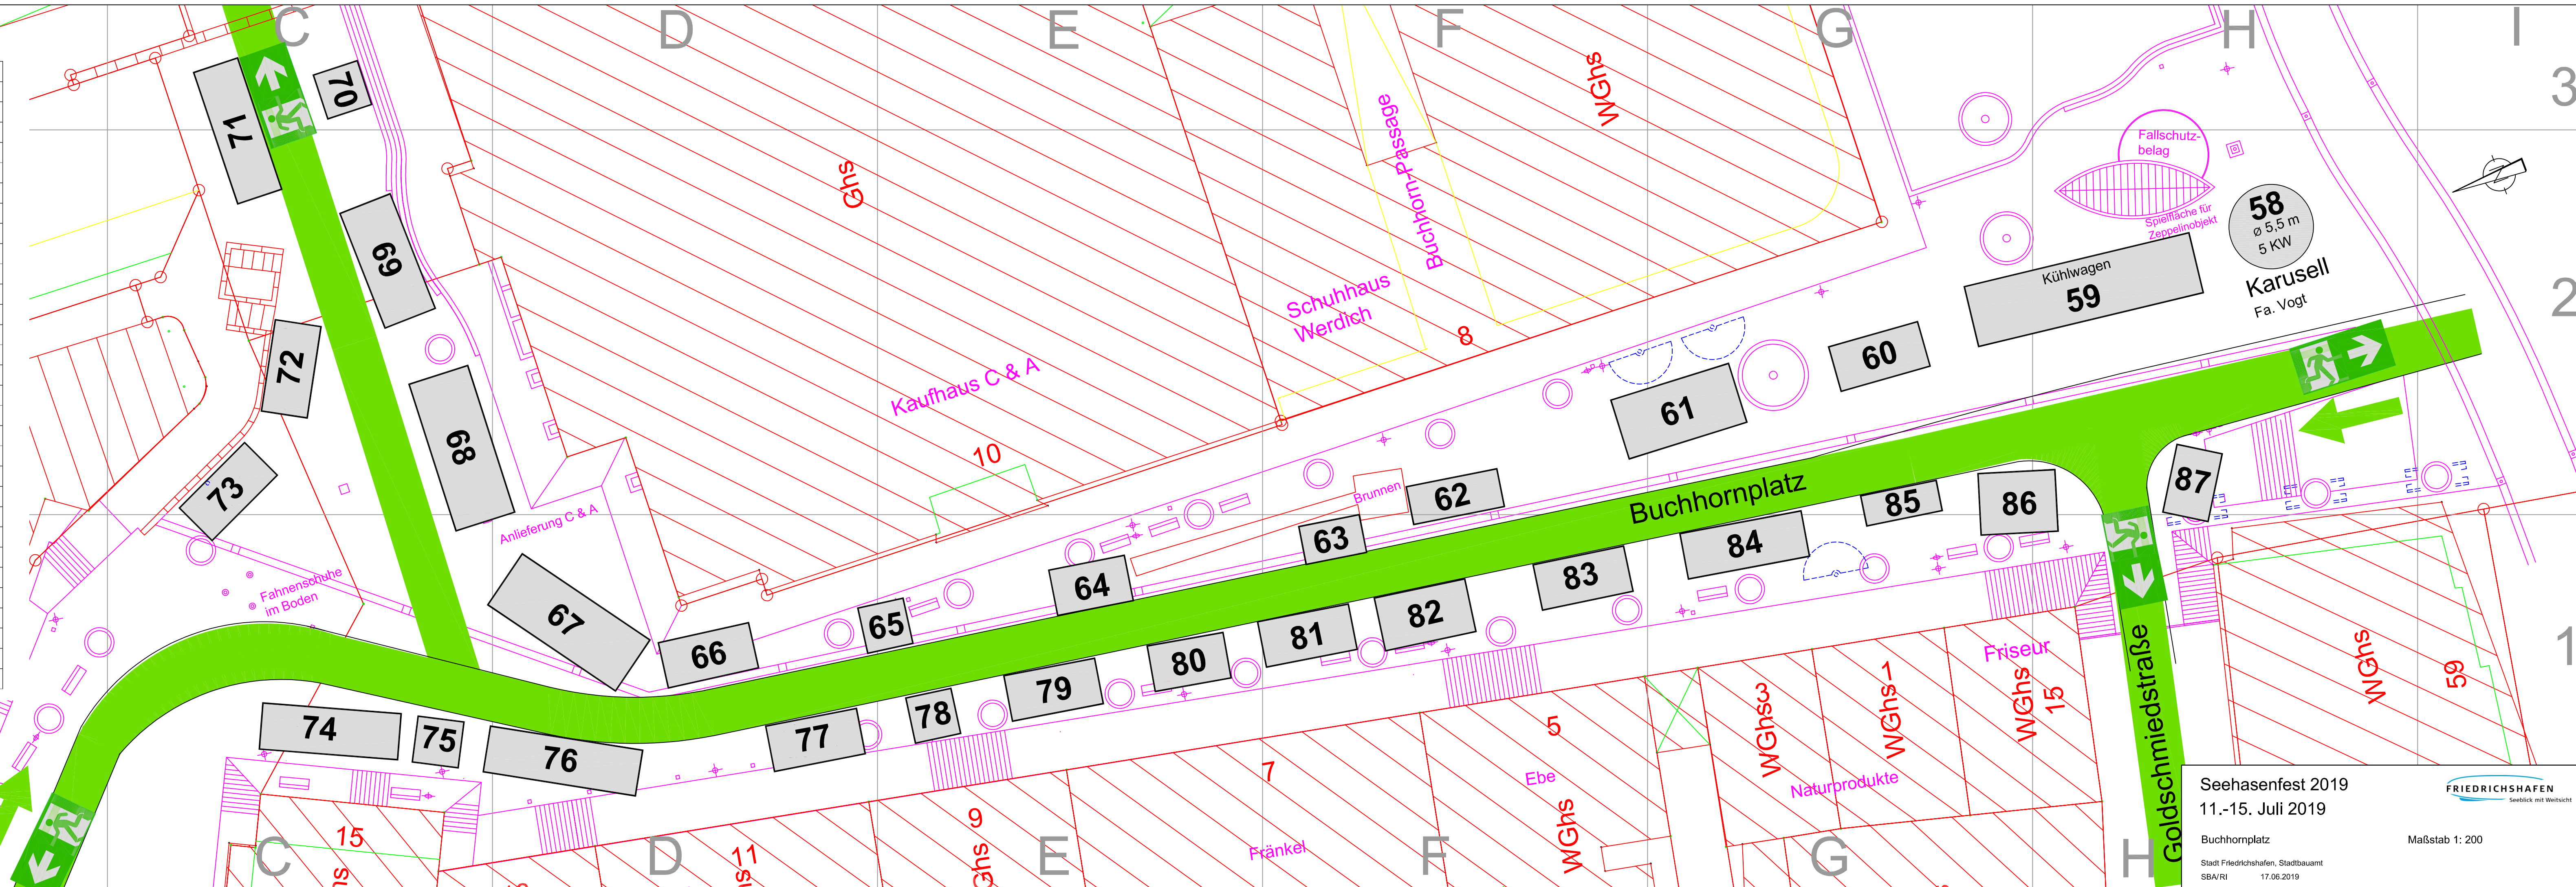

		m	KW
58	Vogt	ø 5,5	5
59	Dressel	15 x 4	32
60	Lindenmayr	6 x 3	2
61	Oroz	8 x 4	1
62	Hess	5 x 3	1
63	Kollmann	4 x 2,5	1
64	Tiarks	5 x 3	1
65	Nuzzone	3 x 3	1
66	Helf	6 x 3	-
67	Nuzzone	10 x 4	3
68	Hahn	10 x 4	2
69	Heiser	8 x 3,5	1,5
70	Younes	3 x 3	1
71	Younes	9 x 3	1
72	Scarfomania	6 x 3	1
73	Wild	6 x 3,2	1
74	Argumendo	9 x 3	1
75	Asbai	3 x 3	1
76	Schönhofer	10 x 3	4
77	Kawasmeh	6 x 3	2
78	Rodini di Bucher	3 x 3	1
79	Perikönig	6 x 3	2
80	Krivickij	5 x 3	3
81	Graml	6 x 3	1
82	Mosebach	6 x 3,5	1
83	Gehring	6 x 3	1
84	Asbai	8 x 3	1,5
85	Gaibler	5 x 2	7,5
86	Dressel	5 x 4	16
87	Straetmans	4,5 x 3	16

Seehasenfes 2019  
 11.-15. Juli 2019  
 Buchhornplatz  
 Stadt Friedrichshafen, Stadtbauamt  
 SBA/RI 17.06.2019

FRIEDRICHSHAFEN  
 Seeblick mit Weitsicht

Maßstab 1:200